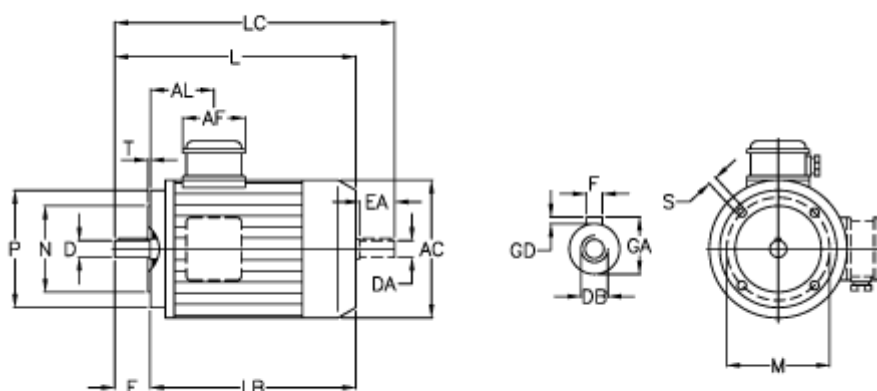

Varenummer: 252000550215
Beskrivelse: ICME IE2 asynkronmotor THE 132S A2
5,5kW 2800 o/min 230/400 B14

Mål

A/F = 84	F = 8	P = 140
AC = 176	GA = 27	S = M8
AL = 86	GD = 8	T = 3
D = 24	L = 302	
DA = 24	LB = 252	
DB = M8	LC = 354	
E = 50	M = 115	
EA = 50	N = 95	